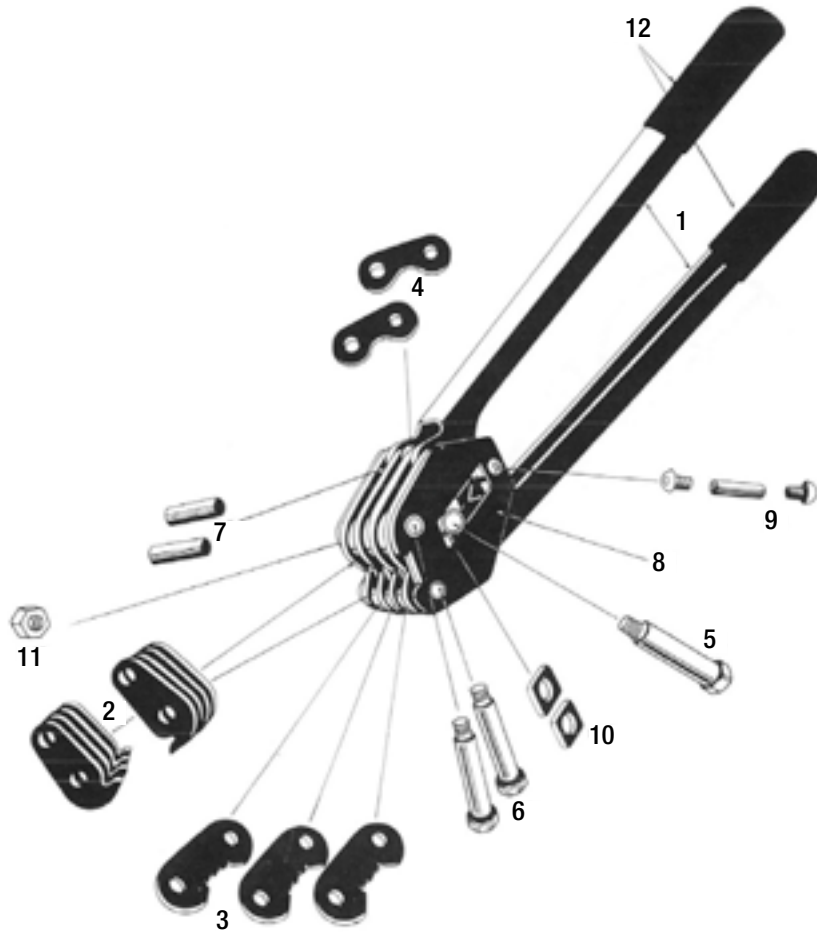

PF459

3/4" PP STRAPPING SEALER

SCELLEUR DE FEUILLARD EN PP DE 3/4"

KLETON

| Part No. /No pièce | Description | Qty /Qté |
|-----------------------|-------------------------------------|-------------|
| 1 | Handle/ Manche | 2 |
| 2 | Jaw/ Mâchoire | 8 |
| 3 | Shear/ Cisaille | 3 |
| 4 | Connecting Plate/ Plaque de raccord | 2 |
| 5 | Shoulder Screw/ Vis d'épaulement | 1 |
| 6 | Pivot Screw/ Vis de pivot | 2 |
| 7 | Handle Pin/ Goupille de manche | 2 |
| 8 | Side Plate/ Plaque latérale | 2 |
| 9 | Screws & Plate/ Vis & tuyau | 2 & 1 |
| 10 | Shoulder Plate/ Plaque d'épaulement | 2 |
| 11 | Nut/ Écrou | 3 |
| 12 | PVC Shoe/ Sabot en PVC | 2 |