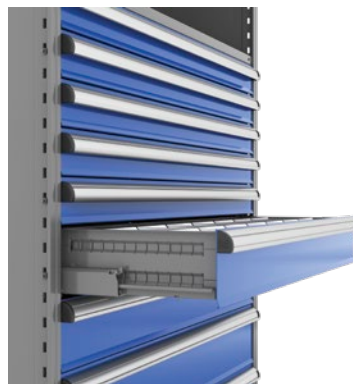

CABINETS D'ENTREPOSAGE À TIROIRS INTÉGRÉ INTERLOK (SUITE)

HAUTEUR HORS-TOUT: 36"

6 TIROIRS

No modèle	Dimensions			Prix /Chacun
	p"	x	la"	
RN750	24	x	36	
RN757	24	x	48	

8 TIROIRS

No modèle	Dimensions			Prix /Chacun
	p"	x	la"	
RN751	24	x	36	
RN758	24	x	48	

10 TIROIRS

No modèle	Dimensions			Prix /Chacun
	p"	x	la"	
RN752	24	x	36	
RN759	24	x	48	

HAUTEUR HORS-TOUT: 48"

7 TIROIRS

No modèle	Dimensions			Prix /Chacun
	p"	x	la"	
RN753	24	x	36	
RN760	24	x	48	

8 TIROIRS